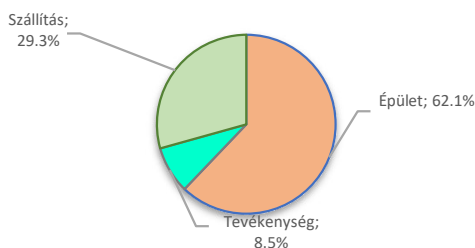

6 ENERGIA MEGOSZLÁSA (Naturália)

7 FELHASZNALT ENERGIA CO₂ KIBOCSÁTÁSA

2 600 tonna

TÖLGYFA-EGYENÉRTÉK

2 600 élőfa

A tölgyfa-egyenérték megmutatja, hogy a 2019. év energia felhasználásának szén-dioxid kibocsátását hány egészséges tölgyfa képes semlegesíteni 50 év alatt.

8 MUNKAVÁLLALÓK SZEMLÉLETFORMÁLÁSA

Passzív elérés: **Családi napon Energetikai kampány 50%; Szakmai havi lap 100%**

Aktív elérés: **Kötelező oktatás 90%; Családi napon Energetikai kampány 30%**

Szemléletformálás kapcsán munkatársaink az alábbi témákban kaptak tájékoztatást:

Vállalati energiahatékonysági javaslatok

Energiahatékonysági kampány és oktatás keretében: kazánok hatékonyabb karbantartása, szigetelések és szivárgások ellenőrzése, fűtés-hűtés szabályozása, utazás kímélő megoldások és energiahatékony járművezetések;

Egyéb kiadványok által: e-mobilitás, innovatív szigetelési megoldások, füstgáz hőkinyerés és hasznosítás, inverteres split klíma, hőszivattyú, hidraulikai besabályozás, tetőhűtés, napelemes rendszer, kondenzációs kazán, energiatárolás, szivattyú beépítés, energiamonitoring, fázisjavítás

Lakossági energiahatékonysági javaslatok

Energiahatékonysági kampány és oktatás keretében: megtakarítás konyhában, mosáskor, fűtés során, energiahatékonyság fejlesztésre vonatkozó pályázati lehetőségek népszerűsítése

Egyéb kiadványok által: innovatív szigetelési megoldások, energiahatékony fűtésvezérlő rendszerek, villanykörte kisokos, e-mobilitás, szelektív hulladékgyűjtés, vízfelhasználás, távfűtés, okos város, energiamonitoring, mesterséges erdők, napelemes rendszerek, klímaberendezések, jogszabályi változások, jeles dátumok