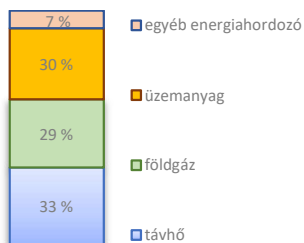

1 CÉGES ADATOK

PETROLSZOLG Karbantartó és Szolgáltató Kft.

Székhely: 2440 Százhalombatta, Olajmunkás út 2.

Adószám: 11071462-2-44

Éves energiafelhasználás megoszlása

2 TÁVHŐ

12 000 GJ felett

3 FÖLDGÁZ

10 000 GJ felett

4 ÜZEMANYAG

300 000 l
(10 000 GJ) felett

5 FŐ ENERGIA FELHASZNÁLÁS